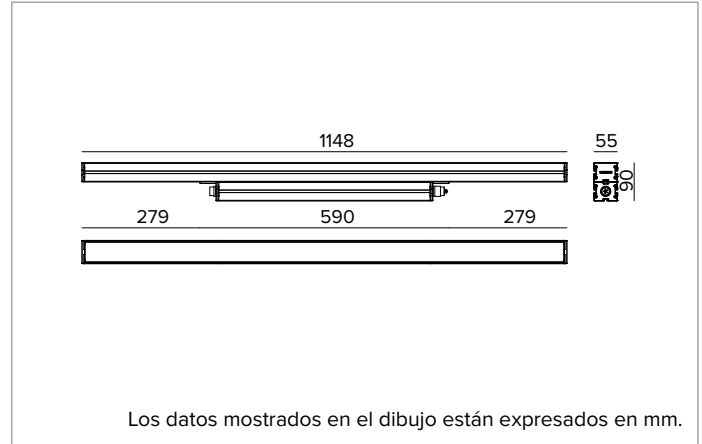

E0534GSL827ELBC | JEDI NOVA 55 Proyector Proyector lineal orientable de LED

	2700K	H(m)	D(m)	E _{max} (lx)		
	Ra80		11°			
	Fixture Power	70W	1	0.19	92477	
	Source Flux	8892lm	2	0.39	23119	
	Fixture Flux	5345lm	3	0.58	10275	
	Efficacy	76lm/W	4	0.78	5780	
TS2091	I _{max} =10400cd/klm	I _{max}	92477cd	5	0.97	3699